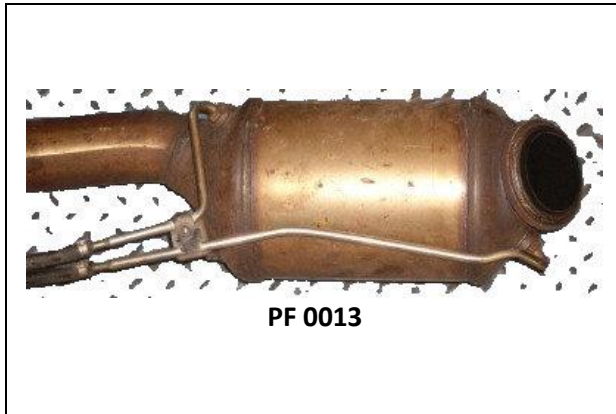

MERCEDES KATALOG

Wambacherstr. 25b – 41334 Nettetal

Öffnungszeiten: Mo. bis Fr. von 08:30 bis 16:30

-17-

E-MAIL: info@edelcat.de

SOFORTANKAUF TEL: +49 2157 8704710