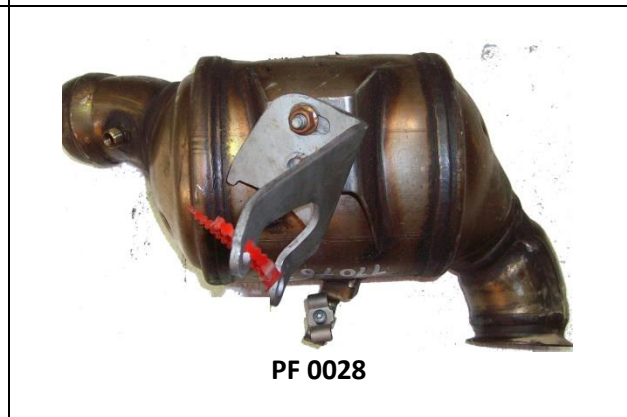

MERCEDES KATALOG

Wambacherstr. 25b – 41334 Nettetal

Öffnungszeiten: Mo. bis Fr. von 08:30 bis 16:30

-17-

E-MAIL: info@edelcat.de

SOFORTANKAUF TEL: +49 2157 8704710