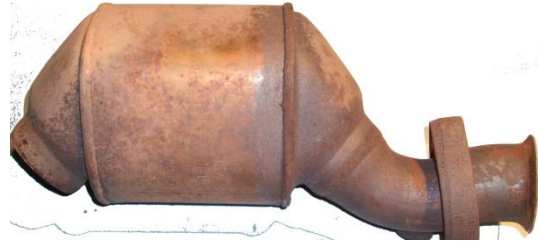

MERCEDES KATALOG

KT 0132

Wambacherstr. 25b – 41334 Nettetal

Öffnungszeiten: Mo. bis Fr. von 08:30 bis 16:30

-4-

E-MAIL: info@edelcat.de

SOFORTANKAUF TEL: +49 2157 8704710